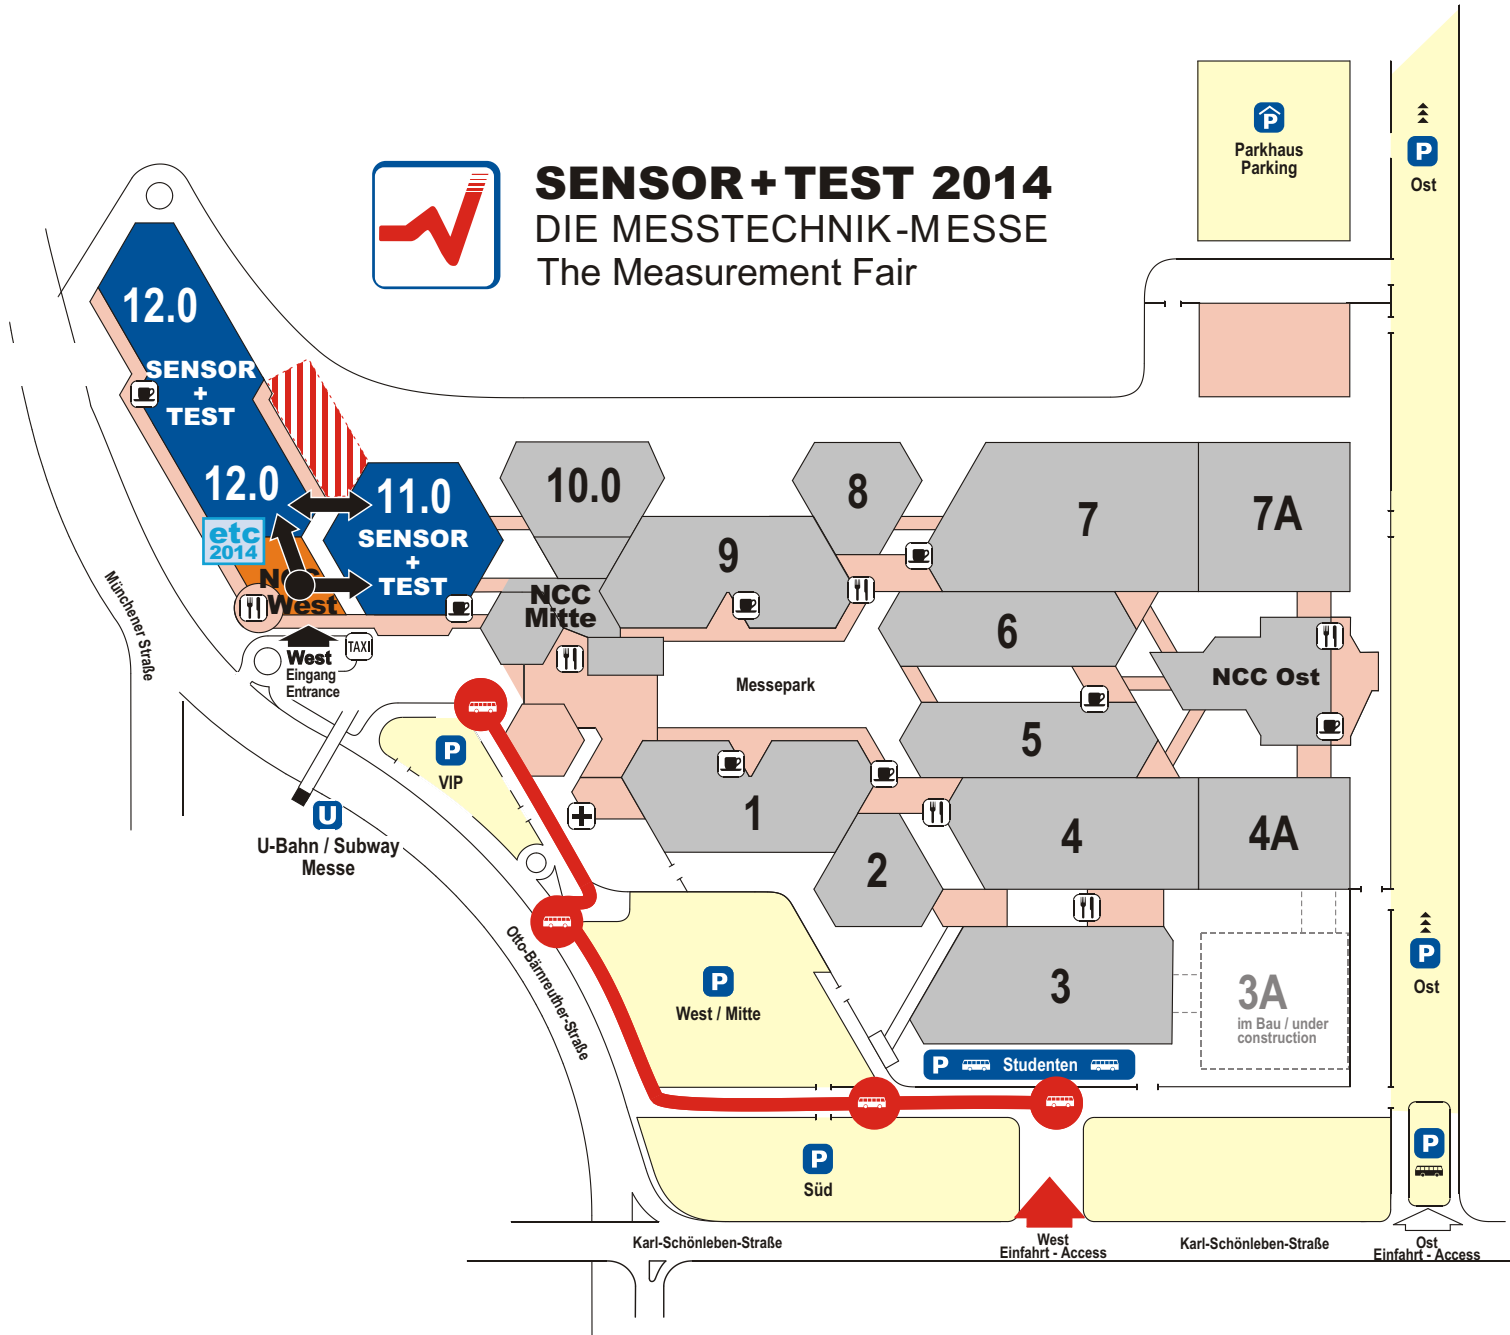

SENSOR+TEST 2014

DIE MESSTECHNIK-MESSE
The Measurement Fair

P
Parkhaus
Parking

P
Ost

12.0
SENSOR
+
TEST

12.0
etc
2014

11.0
SENSOR
+
TEST

10.0
NCC
Mitte

9
NCC
Mitte

8

7
NCC
Ost

7A
NCC
Ost

6
NCC
Ost

5
NCC
Ost

4A
NCC
Ost

1
NCC
Mitte

P
Ost

P
Ost

München-Strabe

U-Bahn /
Subway
Messe

West
Eingang
Entrance

TAXI

Otto-Bärnreiter-Strabe

Karl-Schönenleben-Strabe

West
Einfahrt - Access

Karl-Schönenleben-Strabe

Ost
Einfahrt - Access